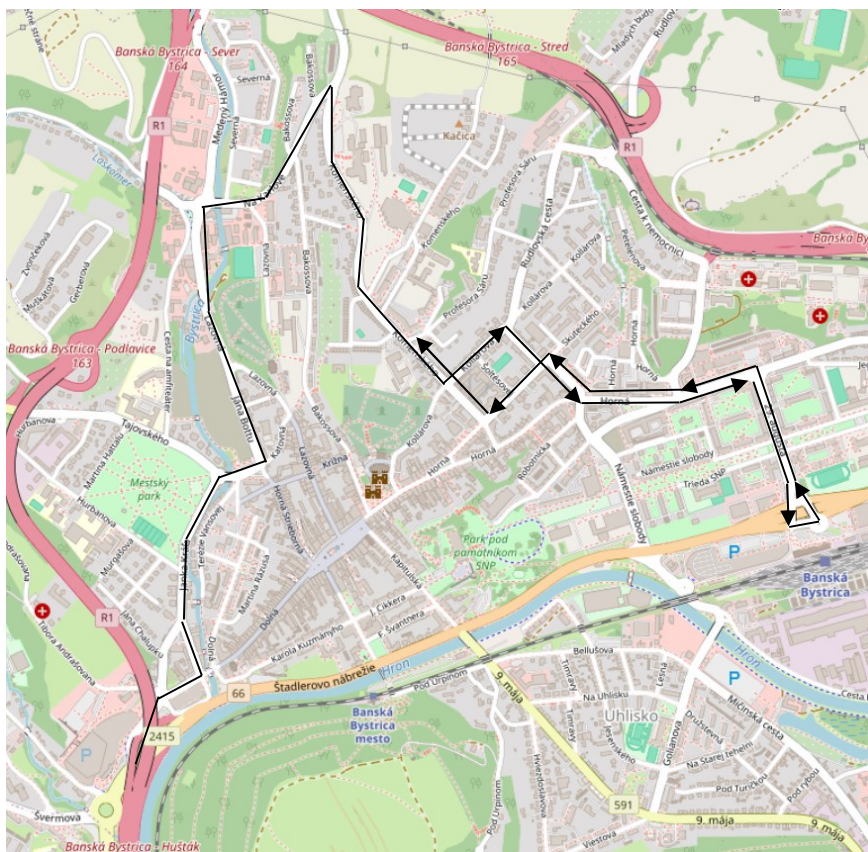

OZNAM PRE CESTUJÚCICH	
	OBMEDZENIA V DOPRAVE – OSLAVY SNP 25.8.2024 AŽ 29.8.2024	

Vážení cestujúci,

z dôvodu konania osláv 80. výročia SNP dôjde **k úplnému vylúčeniu premávky** na niektorých komunikáciách. Medzi zatvorené cesty patrí aj hlavná prístupová cesta k autobusovej a železničnej stanici – cesta I/66 v úseku Štadlerovo nábrežie - Železničná stanica. Uzávierky budú v nasledujúcich termínoch:

NEDEĽA 25.8.2024 od 16:00 do 22:00 hod., resp. najneskoršie do 23:00 hod.

PONDELOK 26.8.2024 od 21:00 do 04:00, resp. najneskoršie do 05:00 hod.

ŠTVRTOK 29.8.2024 od 14:00 do 20:00 hod.

V nedeľu 25.08.2024 v noci, ako aj vo štvrtok 29.08.2024 bude obnovená premávka liniek po stálych trasách **ihneď po sprejazdnení** dotknutých komunikácií.

Zabezpečenie obsluhy autobusovej stanice:

Typ dopravy	Spôsob obsluhy
MHD	MHD na autobusovú stanicu <u>nebude premávať.</u>
Prímestská doprava	Obchádzkou cez Majer – popri areáli Smrečiny
Diaľková a medzinárodná doprava	Obchádzkou cez R1, Cestu k nemocnici, ul. 29. augusta – <u>nutné počítať s možným meškaním do 90 minút!</u>

Konkrétnu situáciu si overte u príslušného dopravcu, akým vozidlom a po akej trase bude premávať.

Obrázok obchádzkovej trasy trolejbusových liniek počas výluky.